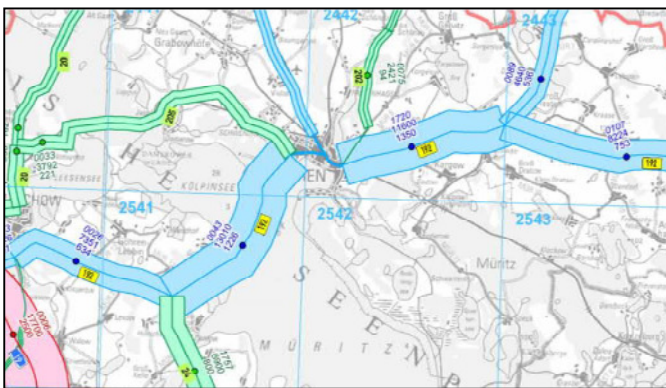

Verkehrsentwicklung auf der B 192 im Raum Waren

Verkehrsmengenkarte M-V 1992

Verkehrsmengenkarte M-V 1993

Verkehrsmengenkarte M-V 1995

Verkehrsmengenkarte M-V 2000

Verkehrsmengenkarte M-V 2002

Verkehrsmengenkarte M-V 2005

Verkehrsmengenkarte M-V 2007

Verkehrsmengenkarte M-V 2010